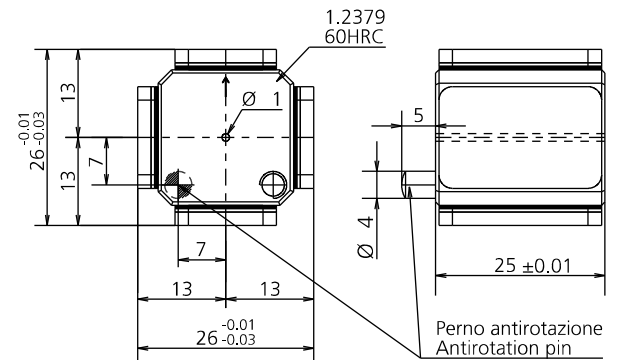

1021 - PORTA MATRICE REGOLABILE

ADJUSTABLE MATRIX HOLDER / VERSTELLBARE MATRIXHALTEPLATTEN / PORTE-MATRICE RÉGLABLE

MODEL	MATRIX	Q.TY	Ø A	
1021.0000	SBOZZATA / BLANK / ROHLING	1	1	1021.0000+1071.0000
1021.0108	ISO 8977 Ø8	1	4.5	1021.0108+1071.0108

CODE	MATRIX	Q.TY
1071.0000	SBOZZATA / BLANK / ROHLING	1*OPTION
1071.0108	ISO 8977 Ø8	1*OPTION

1071.0000

1071.01_

MODELLO D'ORDINE / ORDER EXAMPLE / BESTELLBEISPIEL / MODÈLE DE COMMANDE

MODEL **1021.0000** OPTION CODE **1071.0000**