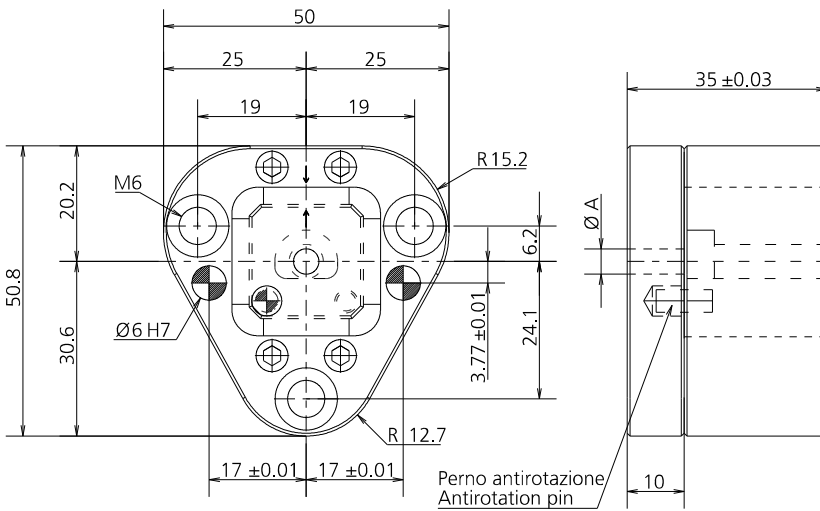

1021 - PORTA MATRICE REGOLABILE

ADJUSTABLE MATRIX HOLDER / VERSTELLBARE MATRIXHALTEPLATTEN / PORTE-MATRICE RÉGLABLE

MODEL	MATRIX	Q.TY	Ø A	
1021.0000	SBOZZATA / BLANK / ROHLING	1	1	1021.0000+1071.0000
1021.0108	ISO 8977 Ø8	1	4.5	1021.0108+1071.0108

CODE	MATRIX	Q.TY
1071.0000	SBOZZATA / BLANK / ROHLING	1*OPTION
1071.0108	ISO 8977 Ø8	1*OPTION

1071.0000

1071.01_

MODELLO D'ORDINE / ORDER EXAMPLE / BESTELLBEISPIEL / MODÈLE DE COMMANDE

MODEL **1021.0000** OPTION CODE **1071.0000**