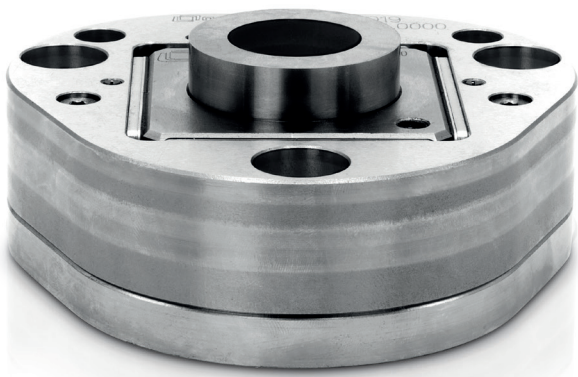

1021 - PORTA MATRICE REGOLABILE

ADJUSTABLE MATRIX HOLDER / VERSTELLBARE MATRIXHALTEPLATTEN / PORTE-MATRICE RÉGLABLE

MODEL	MATRIX	Q.TY	Ø A	
1021.0000	SBOZZATA / BLANK / ROHLING	1	1	1021.0000+1071.0000
1021.0108	ISO 8977 Ø8	1	4.5	1021.0108+1071.0108

CODE	MATRIX	Q.TY
1071.0000	SBOZZATA / BLANK / ROHLING	1*OPTION
1071.0108	ISO 8977 Ø8	1*OPTION

1071.0000

1071.01_

MODELLO D'ORDINE / ORDER EXAMPLE / BESTELLBEISPIEL / MODÈLE DE COMMANDE

MODEL **1021.0000** OPTION CODE **1071.0000**