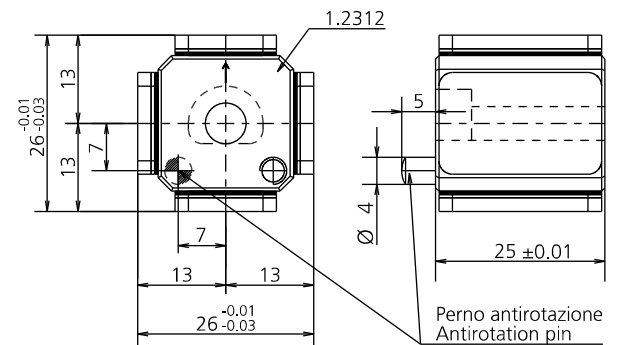

1021 - PORTA MATRICE REGOLABILE

ADJUSTABLE MATRIX HOLDER / VERSTELLBARE MATRIXHALTEPLATTEN / PORTE-MATRICE RÉGLABLE

MODEL	MATRIX	Q.TY	Ø A	
1021.0000	SBOZZATA / BLANK / ROHLING	1	1	1021.0000+1071.0000
1021.0108	ISO 8977 Ø8	1	4.5	1021.0108+1071.0108

CODE	MATRIX	Q.TY
1071.0000	SBOZZATA / BLANK / ROHLING	1*OPTION
1071.0108	ISO 8977 Ø8	1*OPTION

1071.0000

1071.01_

MODELLO D'ORDINE / ORDER EXAMPLE / BESTELLBEISPIEL / MODÈLE DE COMMANDE

MODEL **1021.0000** OPTION CODE **1071.0000**