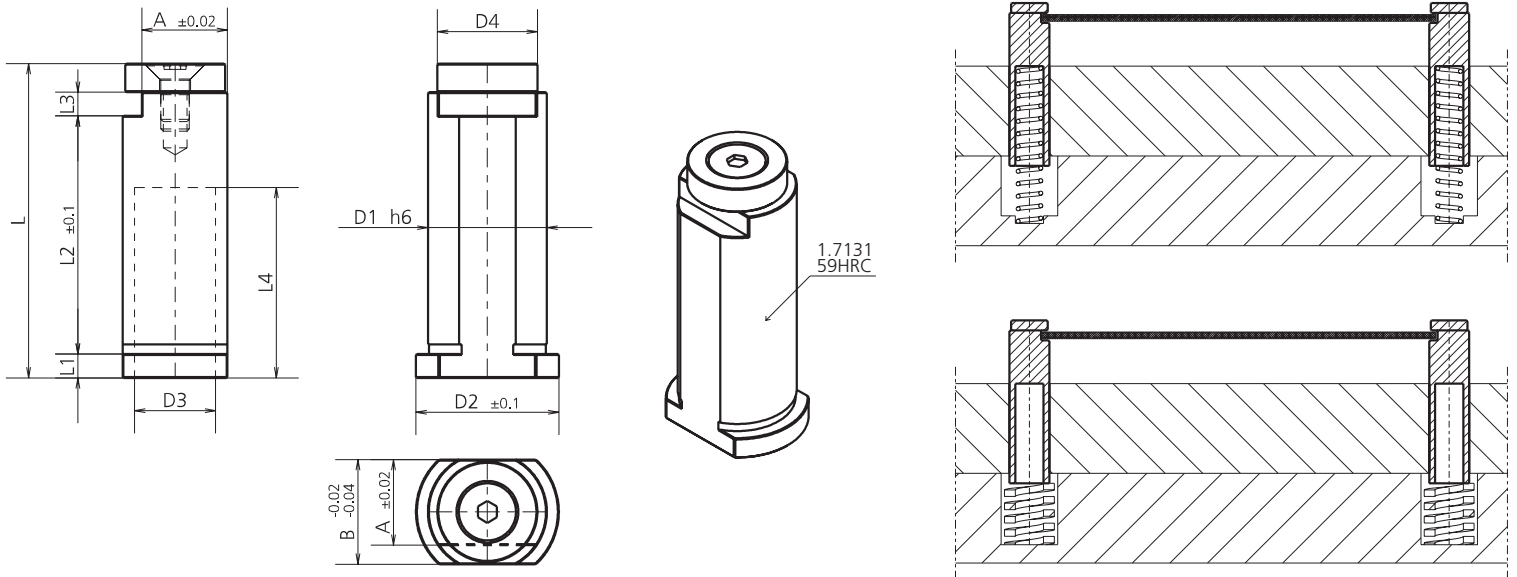

# 1203 - SOLLEVATORE GUIDA-NASTRO CON ANTIROTAZIONE

LIFTER-METAL STRIP GUIDE WITH ANTIROTATION SYSTEM / HUBZAPFEN STREIFENFÜHRUNG MIT ROTATIONSSTOP  
ÉLÉVATEUR GUIDE FEUILLARD ANTI-ROTATION

MODEL	D1	D2	D3	D4	L	L1	L2	L3	L4	A	B
1203.1234	12	16	8.5	10	34	3	25	3	18	9	11
1203.1241	12	16	8.5	10	41	3	32	3	24	9	11
1203.1249	12	16	8.5	10	49	3	40	3	30	9	11
1203.1644	16	20	11	13	44	3	32	5	24	11	14
1203.1652	16	20	11	13	52	3	40	5	30	11	14
1203.1662	16	20	11	13	62	3	50	5	40	11	14
1203.2056	20	25	13	17	56	5	40	5	30	15	18
1203.2066	20	25	13	17	66	5	50	5	40	15	18
1203.2079	20	25	13	17	79	5	63	5	50	15	18
1203.2556	25	30	17	21	56	5	40	5	30	18	22
1203.2566	25	30	17	21	66	5	50	5	40	18	22
1203.2579	25	30	17	21	79	5	63	5	50	18	22
1203.3056	30	35	21	25	56	5	40	5	30	21.5	26
1203.3066	30	35	21	25	66	5	50	5	40	21.5	26
1203.3079	30	35	21	25	79	5	63	5	50	21.5	26

MODELLO D'ORDINE / ORDER EXAMPLE / BESTELLBEISPIEL / MODÈLE DE COMMANDE

MODEL **1203** DIAMETER **D1 12** LENGHT **L1 34**