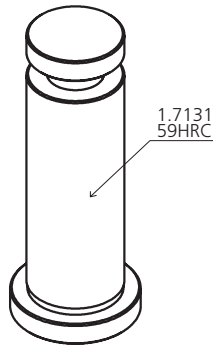

1202 - SOLLEVATORE GUIDA-NASTRO

LIFTER-METAL STRIP GUIDE / HUBZAPFEN STREIFENFÜHRUNG / ÉLÉVATEUR GUIDE FEUILLARD

MODEL	D1	D2	D3	D4	L	L1	L2	L3	L4	L5
1202.0629	6	8	-	3	29.5	2	25	0.5	27.5	-
1202.0630	6	8	-	3	30	2	25	1	28	-
1202.0636	6	8	-	3	36.5	2	32	0.5	34.5	-
1202.0637	6	8	-	3	37	2	32	1	35	-
1202.0831	8	10	-	5	31	3	25	1	28	-
1202.0832	8	10	-	5	32	3	25	2	29	-
1202.0838	8	10	-	5	38	3	32	1	35	-
1202.0839	8	10	-	5	39	3	32	2	36	-
1202.0846	8	10	-	5	46	3	40	1	43	-
1202.0847	8	10	-	5	47	3	40	2	44	-
1202.1033	10	12.5	6.5	6	33	3	25	2	30	18
1202.1034	10	12.5	6.5	6	34	3	25	3	31	18
1202.1040	10	12.5	6.5	6	40	3	32	2	37	24
1202.1041	10	12.5	6.5	6	41	3	32	3	38	24
1202.1048	10	12.5	6.5	6	48	3	40	2	45	30
1202.1049	10	12.5	6.5	6	49	3	40	3	46	30
1202.1233	12	16	8.5	7	33	3	25	2	30	18
1202.1234	12	16	8.5	7	34	3	25	3	31	18
1202.1240	12	16	8.5	7	40	3	32	2	37	24
1202.1241	12	16	8.5	7	41	3	32	3	38	24
1202.1248	12	16	8.5	7	48	3	40	2	45	30
1202.1249	12	16	8.5	7	49	3	40	3	46	30
1202.1642	16	20	10.5	8	42	3	32	3	39	24
1202.1644	16	20	10.5	8	44	3	32	5	41	24
1202.1650	16	20	10.5	8	50	3	40	3	47	30
1202.1652	16	20	10.5	8	52	3	40	5	49	30
1202.1660	16	20	10.5	8	60	3	50	3	57	40
1202.1662	16	20	10.5	8	62	3	50	5	59	40
1202.2052	20	25	12.5	12	52	5	40	3	47	30
1202.2054	20	25	12.5	12	54	5	40	5	49	30
1202.2062	20	25	12.5	12	62	5	50	3	57	40
1202.2064	20	25	12.5	12	64	5	50	5	59	40
1202.2075	20	25	12.5	12	75	5	63	3	70	50
1202.2077	20	25	12.5	12	77	5	63	5	72	50

MODELLO D'ORDINE / ORDER EXAMPLE / BESTELLBEISPIEL / MODÈLE DE COMMANDE

MODEL **1202** DIAMETER **D1 06** LENGHT **L1 29**