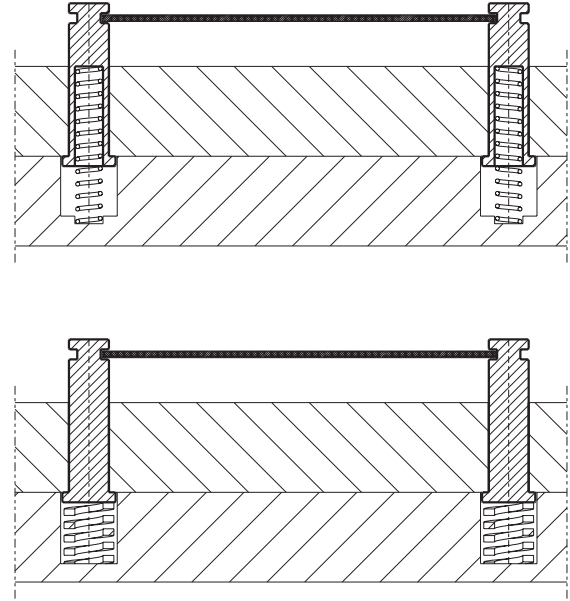

1202 - SOLLEVATORE GUIDA-NASTRO

LIFTER-METAL STRIP GUIDE / HUBZAPFEN STREIFENFÜHRUNG / ÉLÉVATEUR GUIDE FEUILLARD

MODEL	D1	D2	D3	D4	L	L1	L2	L3	L4	L5
1202.0629	6	8	-	3	29.5	2	25	0.5	27.5	-
1202.0630	6	8	-	3	30	2	25	1	28	-
1202.0636	6	8	-	3	36.5	2	32	0.5	34.5	-
1202.0637	6	8	-	3	37	2	32	1	35	-
1202.0831	8	10	-	5	31	3	25	1	28	-
1202.0832	8	10	-	5	32	3	25	2	29	-
1202.0838	8	10	-	5	38	3	32	1	35	-
1202.0839	8	10	-	5	39	3	32	2	36	-
1202.0846	8	10	-	5	46	3	40	1	43	-
1202.0847	8	10	-	5	47	3	40	2	44	-
1202.1033	10	12.5	6.5	6	33	3	25	2	30	18
1202.1034	10	12.5	6.5	6	34	3	25	3	31	18
1202.1040	10	12.5	6.5	6	40	3	32	2	37	24
1202.1041	10	12.5	6.5	6	41	3	32	3	38	24
1202.1048	10	12.5	6.5	6	48	3	40	2	45	30
1202.1049	10	12.5	6.5	6	49	3	40	3	46	30
1202.1233	12	16	8.5	7	33	3	25	2	30	18
1202.1234	12	16	8.5	7	34	3	25	3	31	18
1202.1240	12	16	8.5	7	40	3	32	2	37	24
1202.1241	12	16	8.5	7	41	3	32	3	38	24
1202.1248	12	16	8.5	7	48	3	40	2	45	30
1202.1249	12	16	8.5	7	49	3	40	3	46	30
1202.1642	16	20	10.5	8	42	3	32	3	39	24
1202.1644	16	20	10.5	8	44	3	32	5	41	24
1202.1650	16	20	10.5	8	50	3	40	3	47	30
1202.1652	16	20	10.5	8	52	3	40	5	49	30
1202.1660	16	20	10.5	8	60	3	50	3	57	40
1202.1662	16	20	10.5	8	62	3	50	5	59	40
1202.2052	20	25	12.5	12	52	5	40	3	47	30
1202.2054	20	25	12.5	12	54	5	40	5	49	30
1202.2062	20	25	12.5	12	62	5	50	3	57	40
1202.2064	20	25	12.5	12	64	5	50	5	59	40
1202.2075	20	25	12.5	12	75	5	63	3	70	50
1202.2077	20	25	12.5	12	77	5	63	5	72	50

MODELLO D'ORDINE / ORDER EXAMPLE / BESTELLBEISPIEL / MODÈLE DE COMMANDE

MODEL **1202** DIAMETER **D1 06** LENGHT **L1 29**