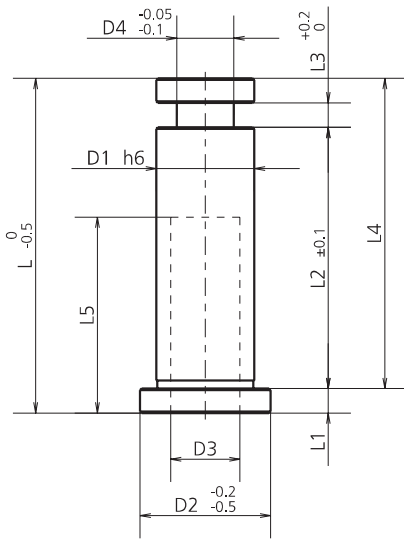

1202 - SOLLEVATORE GUIDA-NASTRO

LIFTER-METAL STRIP GUIDE / HUBZAPFEN STREIFENFÜHRUNG / ÉLÉVATEUR GUIDE FEUILLARD

MODEL	D1	D2	D3	D4	L	L1	L2	L3	L4	L5
1202.0629	6	8	-	3	29.5	2	25	0.5	27.5	-
1202.0630	6	8	-	3	30	2	25	1	28	-
1202.0636	6	8	-	3	36.5	2	32	0.5	34.5	-
1202.0637	6	8	-	3	37	2	32	1	35	-
1202.0831	8	10	-	5	31	3	25	1	28	-
1202.0832	8	10	-	5	32	3	25	2	29	-
1202.0838	8	10	-	5	38	3	32	1	35	-
1202.0839	8	10	-	5	39	3	32	2	36	-
1202.0846	8	10	-	5	46	3	40	1	43	-
1202.0847	8	10	-	5	47	3	40	2	44	-
1202.1033	10	12.5	6.5	6	33	3	25	2	30	18
1202.1034	10	12.5	6.5	6	34	3	25	3	31	18
1202.1040	10	12.5	6.5	6	40	3	32	2	37	24
1202.1041	10	12.5	6.5	6	41	3	32	3	38	24
1202.1048	10	12.5	6.5	6	48	3	40	2	45	30
1202.1049	10	12.5	6.5	6	49	3	40	3	46	30
1202.1233	12	16	8.5	7	33	3	25	2	30	18
1202.1234	12	16	8.5	7	34	3	25	3	31	18
1202.1240	12	16	8.5	7	40	3	32	2	37	24
1202.1241	12	16	8.5	7	41	3	32	3	38	24
1202.1248	12	16	8.5	7	48	3	40	2	45	30
1202.1249	12	16	8.5	7	49	3	40	3	46	30
1202.1642	16	20	10.5	8	42	3	32	3	39	24
1202.1644	16	20	10.5	8	44	3	32	5	41	24
1202.1650	16	20	10.5	8	50	3	40	3	47	30
1202.1652	16	20	10.5	8	52	3	40	5	49	30
1202.1660	16	20	10.5	8	60	3	50	3	57	40
1202.1662	16	20	10.5	8	62	3	50	5	59	40
1202.2052	20	25	12.5	12	52	5	40	3	47	30
1202.2054	20	25	12.5	12	54	5	40	5	49	30
1202.2062	20	25	12.5	12	62	5	50	3	57	40
1202.2064	20	25	12.5	12	64	5	50	5	59	40
1202.2075	20	25	12.5	12	75	5	63	3	70	50
1202.2077	20	25	12.5	12	77	5	63	5	72	50

MODELLO D'ORDINE / ORDER EXAMPLE / BESTELLBEISPIEL / MODÈLE DE COMMANDE

MODEL **1202** DIAMETER **D1 06** LENGHT **L1 29**