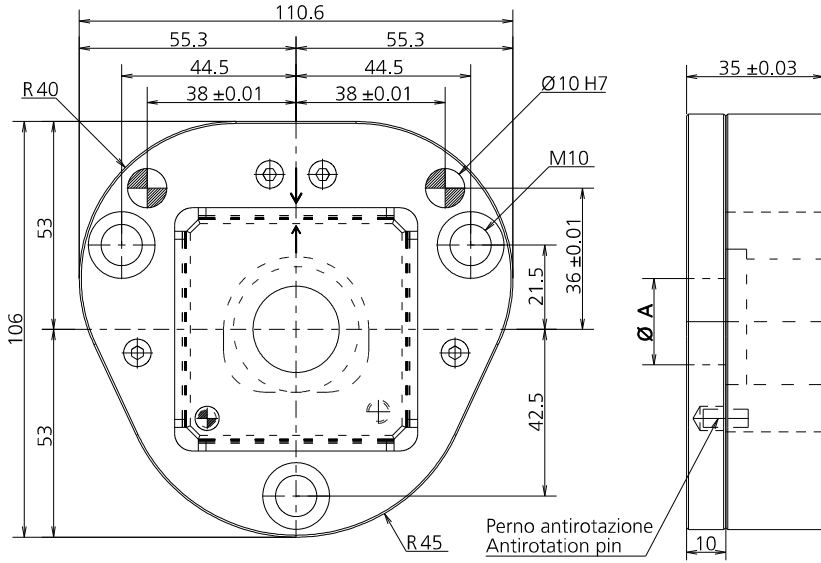

# 1024 - PORTA MATRICE REGOLABILE

ADJUSTABLE MATRIX HOLDER / VERSTELLBARE MATRIXHALTEPLATTEN / PORTE- MATRICE RÉGLABLE

MODEL	MATRIX	Q.TY	Ø A	
<b>1024.0000</b>	SBOZZATA / BLANK / ROHLING	1	1	1024.0000+1074.0000
<b>1024.0132</b>	ISO 8977 Ø32	1	23	1024.0132+1074.0132
<b>1024.0140</b>	ISO 8977 Ø40	1	28	1024.0140+1074.0140

CODE	MATRIX	Q.TY
<b>1074.0000</b>	SBOZZATA / BLANK / ROHLING	1*OPTION
<b>1074.0132</b>	ISO 8977 Ø32	1*OPTION
<b>1074.0140</b>	ISO 8977 Ø40	1*OPTION

1074.0000

1074.01\_

MODELLO D'ORDINE / ORDER EXAMPLE / BESTELLBEISPIEL / MODÈLE DE COMMANDE

MODEL **1024.0000** OPTION CODE **1074.0000**