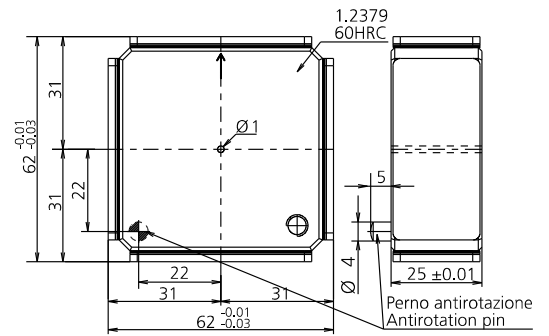

# 1024 - PORTA MATRICE REGOLABILE

ADJUSTABLE MATRIX HOLDER / VERSTELLBARE MATRIXHALTEPLATTEN / PORTE- MATRICE RÉGLABLE

MODEL	MATRIX	Q.TY	Ø A	
<b>1024.0000</b>	SBOZZATA / BLANK / ROHLING	1	1	1024.0000+1074.0000
<b>1024.0132</b>	ISO 8977 Ø32	1	23	1024.0132+1074.0132
<b>1024.0140</b>	ISO 8977 Ø40	1	28	1024.0140+1074.0140

CODE	MATRIX	Q.TY
<b>1074.0000</b>	SBOZZATA / BLANK / ROHLING	1*OPTION
<b>1074.0132</b>	ISO 8977 Ø32	1*OPTION
<b>1074.0140</b>	ISO 8977 Ø40	1*OPTION

1074.0000

1074.01\_

MODELLO D'ORDINE / ORDER EXAMPLE / BESTELLBEISPIEL / MODÈLE DE COMMANDE