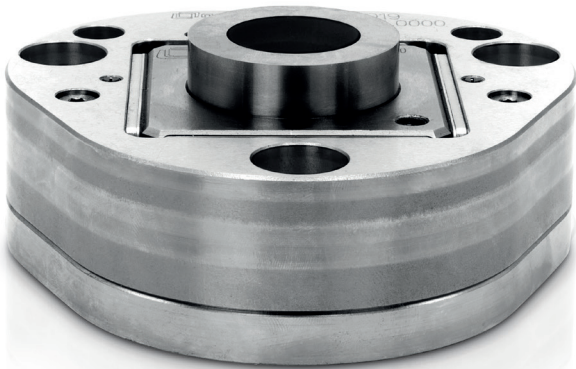

# 1024 - PORTA MATRICE REGOLABILE

ADJUSTABLE MATRIX HOLDER / VERSTELLBARE MATRIXHALTEPLATTEN / PORTE- MATRICE RÉGLABLE

MODEL	MATRIX	Q.TY	Ø A	
<b>1024.0000</b>	SBOZZATA / BLANK / ROHLING	1	1	1024.0000+1074.0000
<b>1024.0132</b>	ISO 8977 Ø32	1	23	1024.0132+1074.0132
<b>1024.0140</b>	ISO 8977 Ø40	1	28	1024.0140+1074.0140

CODE	MATRIX	Q.TY
<b>1074.0000</b>	SBOZZATA / BLANK / ROHLING	1*OPTION
<b>1074.0132</b>	ISO 8977 Ø32	1*OPTION
<b>1074.0140</b>	ISO 8977 Ø40	1*OPTION

1074.0000

1074.01\_

MODELLO D'ORDINE / ORDER EXAMPLE / BESTELLBEISPIEL / MODÈLE DE COMMANDE