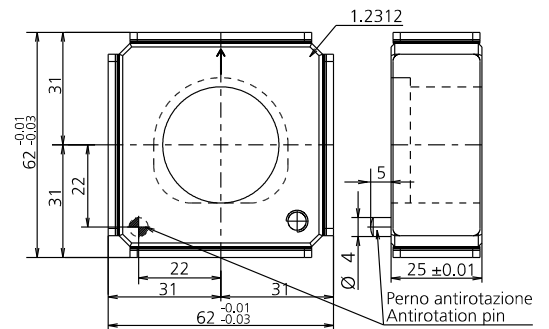

# 1024 - PORTA MATRICE REGOLABILE

ADJUSTABLE MATRIX HOLDER / VERSTELLBARE MATRIXHALTEPLATTEN / PORTE- MATRICE RÉGLABLE

MODEL	MATRIX	Q.TY	Ø A	
<b>1024.0000</b>	SBOZZATA / BLANK / ROHLING	1	1	1024.0000+1074.0000
<b>1024.0132</b>	ISO 8977 Ø32	1	23	1024.0132+1074.0132
<b>1024.0140</b>	ISO 8977 Ø40	1	28	1024.0140+1074.0140

CODE	MATRIX	Q.TY
<b>1074.0000</b>	SBOZZATA / BLANK / ROHLING	1*OPTION
<b>1074.0132</b>	ISO 8977 Ø32	1*OPTION
<b>1074.0140</b>	ISO 8977 Ø40	1*OPTION

1074.0000

1074.01\_

MODELLO D'ORDINE / ORDER EXAMPLE / BESTELLBEISPIEL / MODÈLE DE COMMANDE