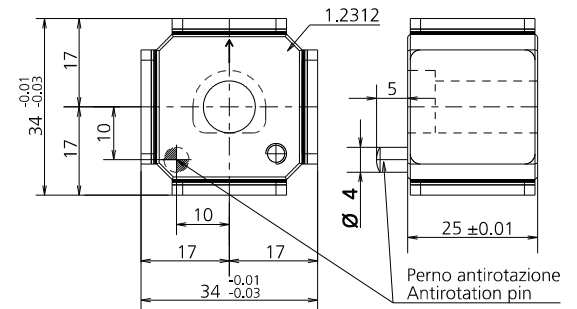

# 1022 - PORTA MATRICE REGOLABILE

ADJUSTABLE MATRIX HOLDER / VERSTELBARE MATRIXHALTEPLATTEN / PORTE- MATRICE RÉGLABLE

MODEL	MATRIX	Q.TY	Ø A	
<b>1022.0000</b>	SBOZZATA / BLANK / ROHLING	1	1	1022.0000+1072.0000
<b>1022.0110</b>	ISO 8977 Ø10	1	7	1022.0110+1072.0110
<b>1022.0113</b>	ISO 8977 Ø13	1	9	1022.0113+1072.0113
<b>1022.0116</b>	ISO 8977 Ø16	1	10.5	1022.0116+1072.0116

CODE	MATRIX	Q.TY
<b>1072.0000</b>	SBOZZATA / BLANK / ROHLING	1*OPTION
<b>1072.0110</b>	ISO 8977 Ø10	1*OPTION
<b>1072.0113</b>	ISO 8977 Ø13	1*OPTION
<b>1072.0116</b>	ISO 8977 Ø16	1*OPTION

1072.0000

1072.01\_