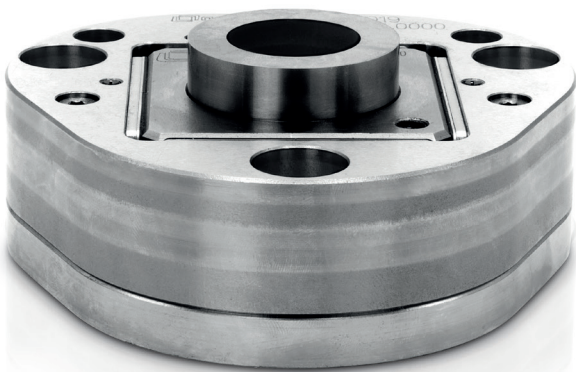

# 1022 - PORTA MATRICE REGOLABILE

ADJUSTABLE MATRIX HOLDER / VERSTELBARE MATRIXHALTEPLATTEN / PORTE- MATRICE RÉGLABLE

MODEL	MATRIX	Q.TY	Ø A	
<b>1022.0000</b>	SBOZZATA / BLANK / ROHLING	1	1	1022.0000+1072.0000
<b>1022.0110</b>	ISO 8977 Ø10	1	7	1022.0110+1072.0110
<b>1022.0113</b>	ISO 8977 Ø13	1	9	1022.0113+1072.0113
<b>1022.0116</b>	ISO 8977 Ø16	1	10.5	1022.0116+1072.0116

CODE	MATRIX	Q.TY
<b>1072.0000</b>	SBOZZATA / BLANK / ROHLING	1*OPTION
<b>1072.0110</b>	ISO 8977 Ø10	1*OPTION
<b>1072.0113</b>	ISO 8977 Ø13	1*OPTION
<b>1072.0116</b>	ISO 8977 Ø16	1*OPTION

1072.0000

1072.01\_