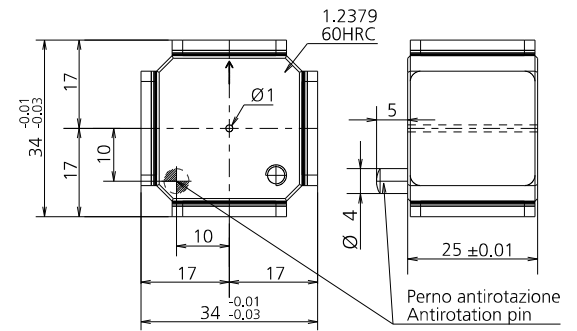

# 1022 - PORTA MATRICE REGOLABILE

ADJUSTABLE MATRIX HOLDER / VERSTELBARE MATRIXHALTEPLATTEN / PORTE- MATRICE RÉGLABLE

MODEL	MATRIX	Q.TY	Ø A	
<b>1022.0000</b>	SBOZZATA / BLANK / ROHLING	1	1	1022.0000+1072.0000
<b>1022.0110</b>	ISO 8977 Ø10	1	7	1022.0110+1072.0110
<b>1022.0113</b>	ISO 8977 Ø13	1	9	1022.0113+1072.0113
<b>1022.0116</b>	ISO 8977 Ø16	1	10.5	1022.0116+1072.0116

CODE	MATRIX	Q.TY
<b>1072.0000</b>	SBOZZATA / BLANK / ROHLING	1*OPTION
<b>1072.0110</b>	ISO 8977 Ø10	1*OPTION
<b>1072.0113</b>	ISO 8977 Ø13	1*OPTION
<b>1072.0116</b>	ISO 8977 Ø16	1*OPTION

1072.0000

1072.01\_