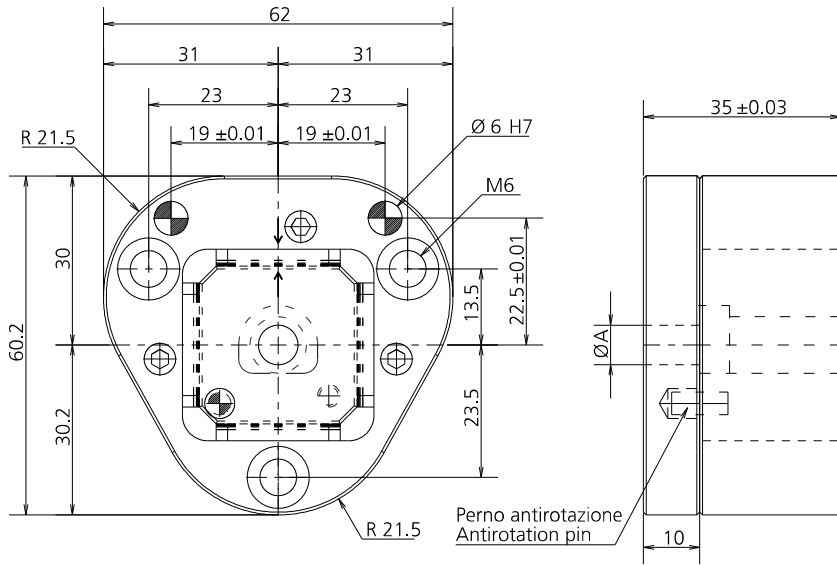

# 1022 - PORTA MATRICE REGOLABILE

ADJUSTABLE MATRIX HOLDER / VERSTELBARE MATRIXHALTEPLATTEN / PORTE- MATRICE RÉGLABLE

MODEL	MATRIX	Q.TY	Ø A	
<b>1022.0000</b>	SBOZZATA / BLANK / ROHLING	1	1	1022.0000+1072.0000
<b>1022.0110</b>	ISO 8977 Ø10	1	7	1022.0110+1072.0110
<b>1022.0113</b>	ISO 8977 Ø13	1	9	1022.0113+1072.0113
<b>1022.0116</b>	ISO 8977 Ø16	1	10.5	1022.0116+1072.0116

CODE	MATRIX	Q.TY
<b>1072.0000</b>	SBOZZATA / BLANK / ROHLING	1*OPTION
<b>1072.0110</b>	ISO 8977 Ø10	1*OPTION
<b>1072.0113</b>	ISO 8977 Ø13	1*OPTION
<b>1072.0116</b>	ISO 8977 Ø16	1*OPTION

1072.0000

1072.01\_