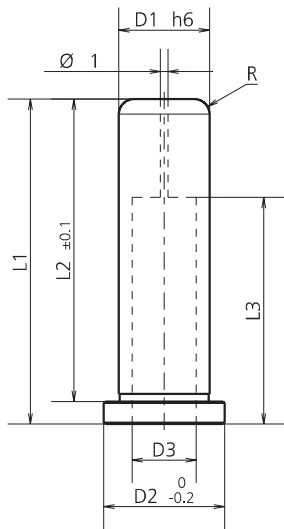

# 1201 - SOLLEVATORE

LIFTER / HUBZAPFEN / ÉLÉVATEUR

MODEL	D1	D2	D3	L1	L2	L3	R
1201.0418	4	6	-	18	16	-	0.5
1201.0422	4	6	-	22	20	-	0.5
1201.0425	4	6	-	25	23	-	0.5
1201.0427	4	6	-	27	25	-	0.5
1201.0623	6	8	-	23	20	-	0.8
1201.0626	6	8	-	26	23	-	0.8
1201.0628	6	8	-	28	25	-	0.8
1201.0635	6	8	-	35	32	-	0.8
1201.0643	6	8	-	43	40	-	0.8
1201.0826	8	10	-	26	23	-	1
1201.0828	8	10	-	28	25	-	1
1201.0835	8	10	-	35	32	-	1
1201.0843	8	10	-	43	40	-	1
1201.1028	10	14	6.5	28	25	17	1.5
1201.1035	10	14	6.5	35	32	24	1.5
1201.1043	10	14	6.5	43	40	30	1.5
1201.1053	10	14	6.5	53	50	40	1.5
1201.1228	12	16	8.5	28	25	17	2
1201.1235	12	16	8.5	35	32	24	2
1201.1243	12	16	8.5	43	40	30	2
1201.1253	12	16	8.5	53	50	40	2
1201.1635	16	20	10.5	35	32	24	3.5
1201.1643	16	20	10.5	43	40	30	3.5
1201.1653	16	20	10.5	53	50	40	3.5
1201.1666	16	20	10.5	66	63	50	3.5
1201.2045	20	25	12.5	45	40	30	4
1201.2055	20	25	12.5	55	50	40	4
1201.2068	20	25	12.5	68	63	50	4

MODELLO D'ORDINE / ORDER EXAMPLE / BESTELLBEISPIEL / MODÈLE DE COMMANDE

MODEL **1201** DIAMETER **D1 04** LENGHT **L1 22**