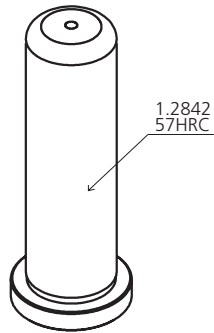

# 1201 - SOLLEVATORE

LIFTER / HUBZAPFEN / ÉLÉVATEUR

MODEL	D1	D2	D3	L1	L2	L3	R
1201.0418	4	6	-	18	16	-	0.5
1201.0422	4	6	-	22	20	-	0.5
1201.0425	4	6	-	25	23	-	0.5
1201.0427	4	6	-	27	25	-	0.5
1201.0623	6	8	-	23	20	-	0.8
1201.0626	6	8	-	26	23	-	0.8
1201.0628	6	8	-	28	25	-	0.8
1201.0635	6	8	-	35	32	-	0.8
1201.0643	6	8	-	43	40	-	0.8
1201.0826	8	10	-	26	23	-	1
1201.0828	8	10	-	28	25	-	1
1201.0835	8	10	-	35	32	-	1
1201.0843	8	10	-	43	40	-	1
1201.1028	10	14	6.5	28	25	17	1.5
1201.1035	10	14	6.5	35	32	24	1.5
1201.1043	10	14	6.5	43	40	30	1.5
1201.1053	10	14	6.5	53	50	40	1.5
1201.1228	12	16	8.5	28	25	17	2
1201.1235	12	16	8.5	35	32	24	2
1201.1243	12	16	8.5	43	40	30	2
1201.1253	12	16	8.5	53	50	40	2
1201.1635	16	20	10.5	35	32	24	3.5
1201.1643	16	20	10.5	43	40	30	3.5
1201.1653	16	20	10.5	53	50	40	3.5
1201.1666	16	20	10.5	66	63	50	3.5
1201.2045	20	25	12.5	45	40	30	4
1201.2055	20	25	12.5	55	50	40	4
1201.2068	20	25	12.5	68	63	50	4

MODELLO D'ORDINE / ORDER EXAMPLE / BESTELLBEISPIEL / MODÈLE DE COMMANDE

MODEL **1201** DIAMETER **D1 04** LENGHT **L1 22**