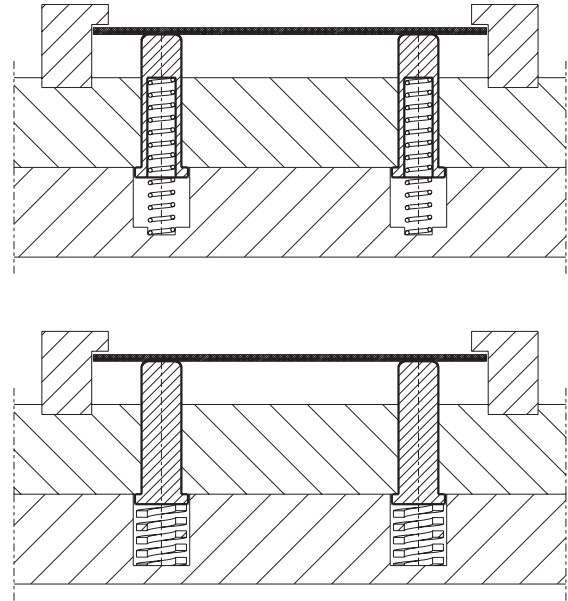

# 1201 - SOLLEVATORE

LIFTER / HUBZAPFEN / ÉLÉVATEUR

MODEL	D1	D2	D3	L1	L2	L3	R
1201.0418	4	6	-	18	16	-	0.5
1201.0422	4	6	-	22	20	-	0.5
1201.0425	4	6	-	25	23	-	0.5
1201.0427	4	6	-	27	25	-	0.5
1201.0623	6	8	-	23	20	-	0.8
1201.0626	6	8	-	26	23	-	0.8
1201.0628	6	8	-	28	25	-	0.8
1201.0635	6	8	-	35	32	-	0.8
1201.0643	6	8	-	43	40	-	0.8
1201.0826	8	10	-	26	23	-	1
1201.0828	8	10	-	28	25	-	1
1201.0835	8	10	-	35	32	-	1
1201.0843	8	10	-	43	40	-	1
1201.1028	10	14	6.5	28	25	17	1.5
1201.1035	10	14	6.5	35	32	24	1.5
1201.1043	10	14	6.5	43	40	30	1.5
1201.1053	10	14	6.5	53	50	40	1.5
1201.1228	12	16	8.5	28	25	17	2
1201.1235	12	16	8.5	35	32	24	2
1201.1243	12	16	8.5	43	40	30	2
1201.1253	12	16	8.5	53	50	40	2
1201.1635	16	20	10.5	35	32	24	3.5
1201.1643	16	20	10.5	43	40	30	3.5
1201.1653	16	20	10.5	53	50	40	3.5
1201.1666	16	20	10.5	66	63	50	3.5
1201.2045	20	25	12.5	45	40	30	4
1201.2055	20	25	12.5	55	50	40	4
1201.2068	20	25	12.5	68	63	50	4

MODELLO D'ORDINE / ORDER EXAMPLE / BESTELLBEISPIEL / MODÈLE DE COMMANDE

MODEL **1201** DIAMETER **D1 04** LENGHT **L1 22**