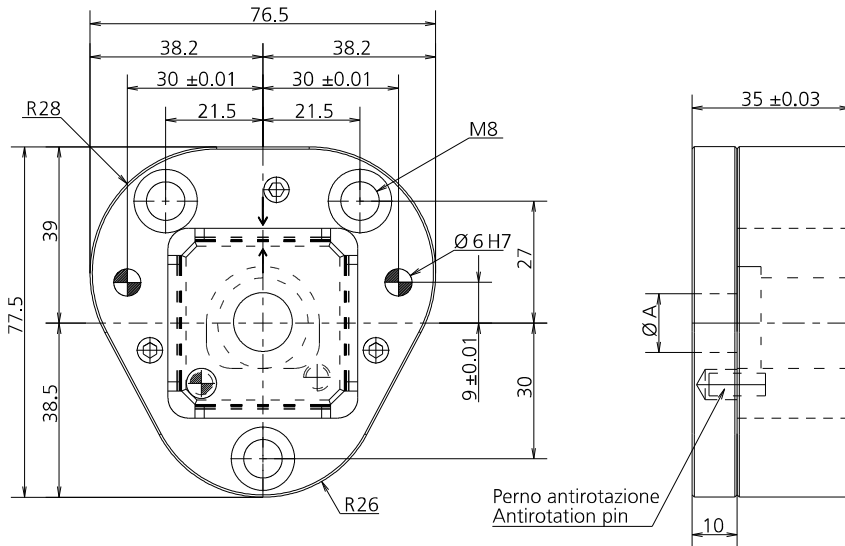

1023 - PORTA MATRICE REGOLABILE

ADJUSTABLE MATRIX HOLDER / VERSTELLBARE MATRIXHALTEPLATTEN / PORTE- MATRICE RÉGLABLE

MODEL	MATRIX	Q.TY	Ø A	
1023.0000	SBOZZATA / BLANK / ROHLING	1	1	1023.0000+1073.0000
1023.0120	ISO 8977 Ø20	1	13	1023.0120+1073.0120
1023.0125	ISO 8977 Ø25	1	18.5	1023.0125+1073.0125

CODE	MATRIX	Q.TY
1073.0000	SBOZZATA / BLANK / ROHLING	1*OPTION
1073.0120	ISO 8977 Ø20	1*OPTION
1073.0125	ISO 8977 Ø25	1*OPTION

1073.0000

1073.01_

MODELLO D'ORDINE / ORDER EXAMPLE / BESTELLBEISPIEL / MODÈLE DE COMMANDE