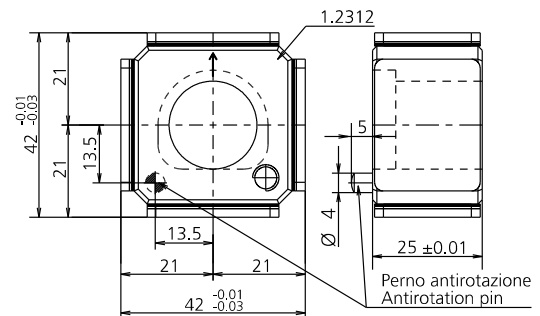

1023 - PORTA MATRICE REGOLABILE

ADJUSTABLE MATRIX HOLDER / VERSTELLBARE MATRIXHALTEPLATTEN / PORTE- MATRICE RÉGLABLE

MODEL	MATRIX	Q.TY	Ø A	
1023.0000	SBOZZATA / BLANK / ROHLING	1	1	1023.0000+1073.0000
1023.0120	ISO 8977 Ø20	1	13	1023.0120+1073.0120
1023.0125	ISO 8977 Ø25	1	18.5	1023.0125+1073.0125

CODE	MATRIX	Q.TY
1073.0000	SBOZZATA / BLANK / ROHLING	1*OPTION
1073.0120	ISO 8977 Ø20	1*OPTION
1073.0125	ISO 8977 Ø25	1*OPTION

1073.0000

1073.01_

MODELLO D'ORDINE / ORDER EXAMPLE / BESTELLBEISPIEL / MODÈLE DE COMMANDE