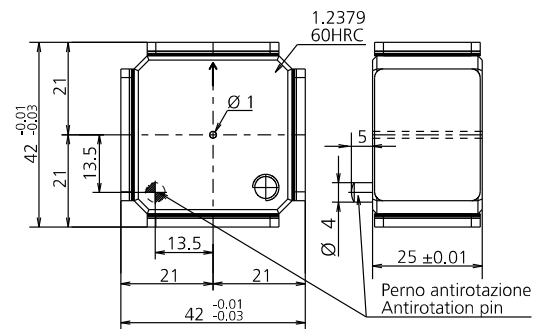

1023 - PORTA MATRICE REGOLABILE

ADJUSTABLE MATRIX HOLDER / VERSTELLBARE MATRIXHALTEPLATTEN / PORTE- MATRICE RÉGLABLE

MODEL	MATRIX	Q.TY	Ø A	
1023.0000	SBOZZATA / BLANK / ROHLING	1	1	1023.0000+1073.0000
1023.0120	ISO 8977 Ø20	1	13	1023.0120+1073.0120
1023.0125	ISO 8977 Ø25	1	18.5	1023.0125+1073.0125

CODE	MATRIX	Q.TY
1073.0000	SBOZZATA / BLANK / ROHLING	1*OPTION
1073.0120	ISO 8977 Ø20	1*OPTION
1073.0125	ISO 8977 Ø25	1*OPTION

1073.0000

1073.01_

MODELLO D'ORDINE / ORDER EXAMPLE / BESTELLBEISPIEL / MODÈLE DE COMMANDE