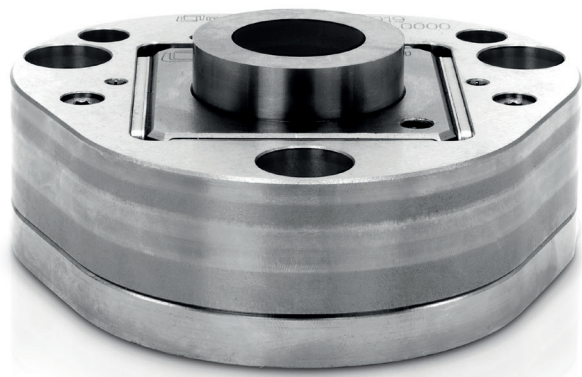

1023 - PORTA MATRICE REGOLABILE

ADJUSTABLE MATRIX HOLDER / VERSTELLBARE MATRIXHALTEPLATTEN / PORTE- MATRICE RÉGLABLE

MODEL	MATRIX	Q.TY	Ø A	
1023.0000	SBOZZATA / BLANK / ROHLING	1	1	1023.0000+1073.0000
1023.0120	ISO 8977 Ø20	1	13	1023.0120+1073.0120
1023.0125	ISO 8977 Ø25	1	18.5	1023.0125+1073.0125

CODE	MATRIX	Q.TY
1073.0000	SBOZZATA / BLANK / ROHLING	1*OPTION
1073.0120	ISO 8977 Ø20	1*OPTION
1073.0125	ISO 8977 Ø25	1*OPTION

1073.0000

1073.01_

MODELLO D'ORDINE / ORDER EXAMPLE / BESTELLBEISPIEL / MODÈLE DE COMMANDE